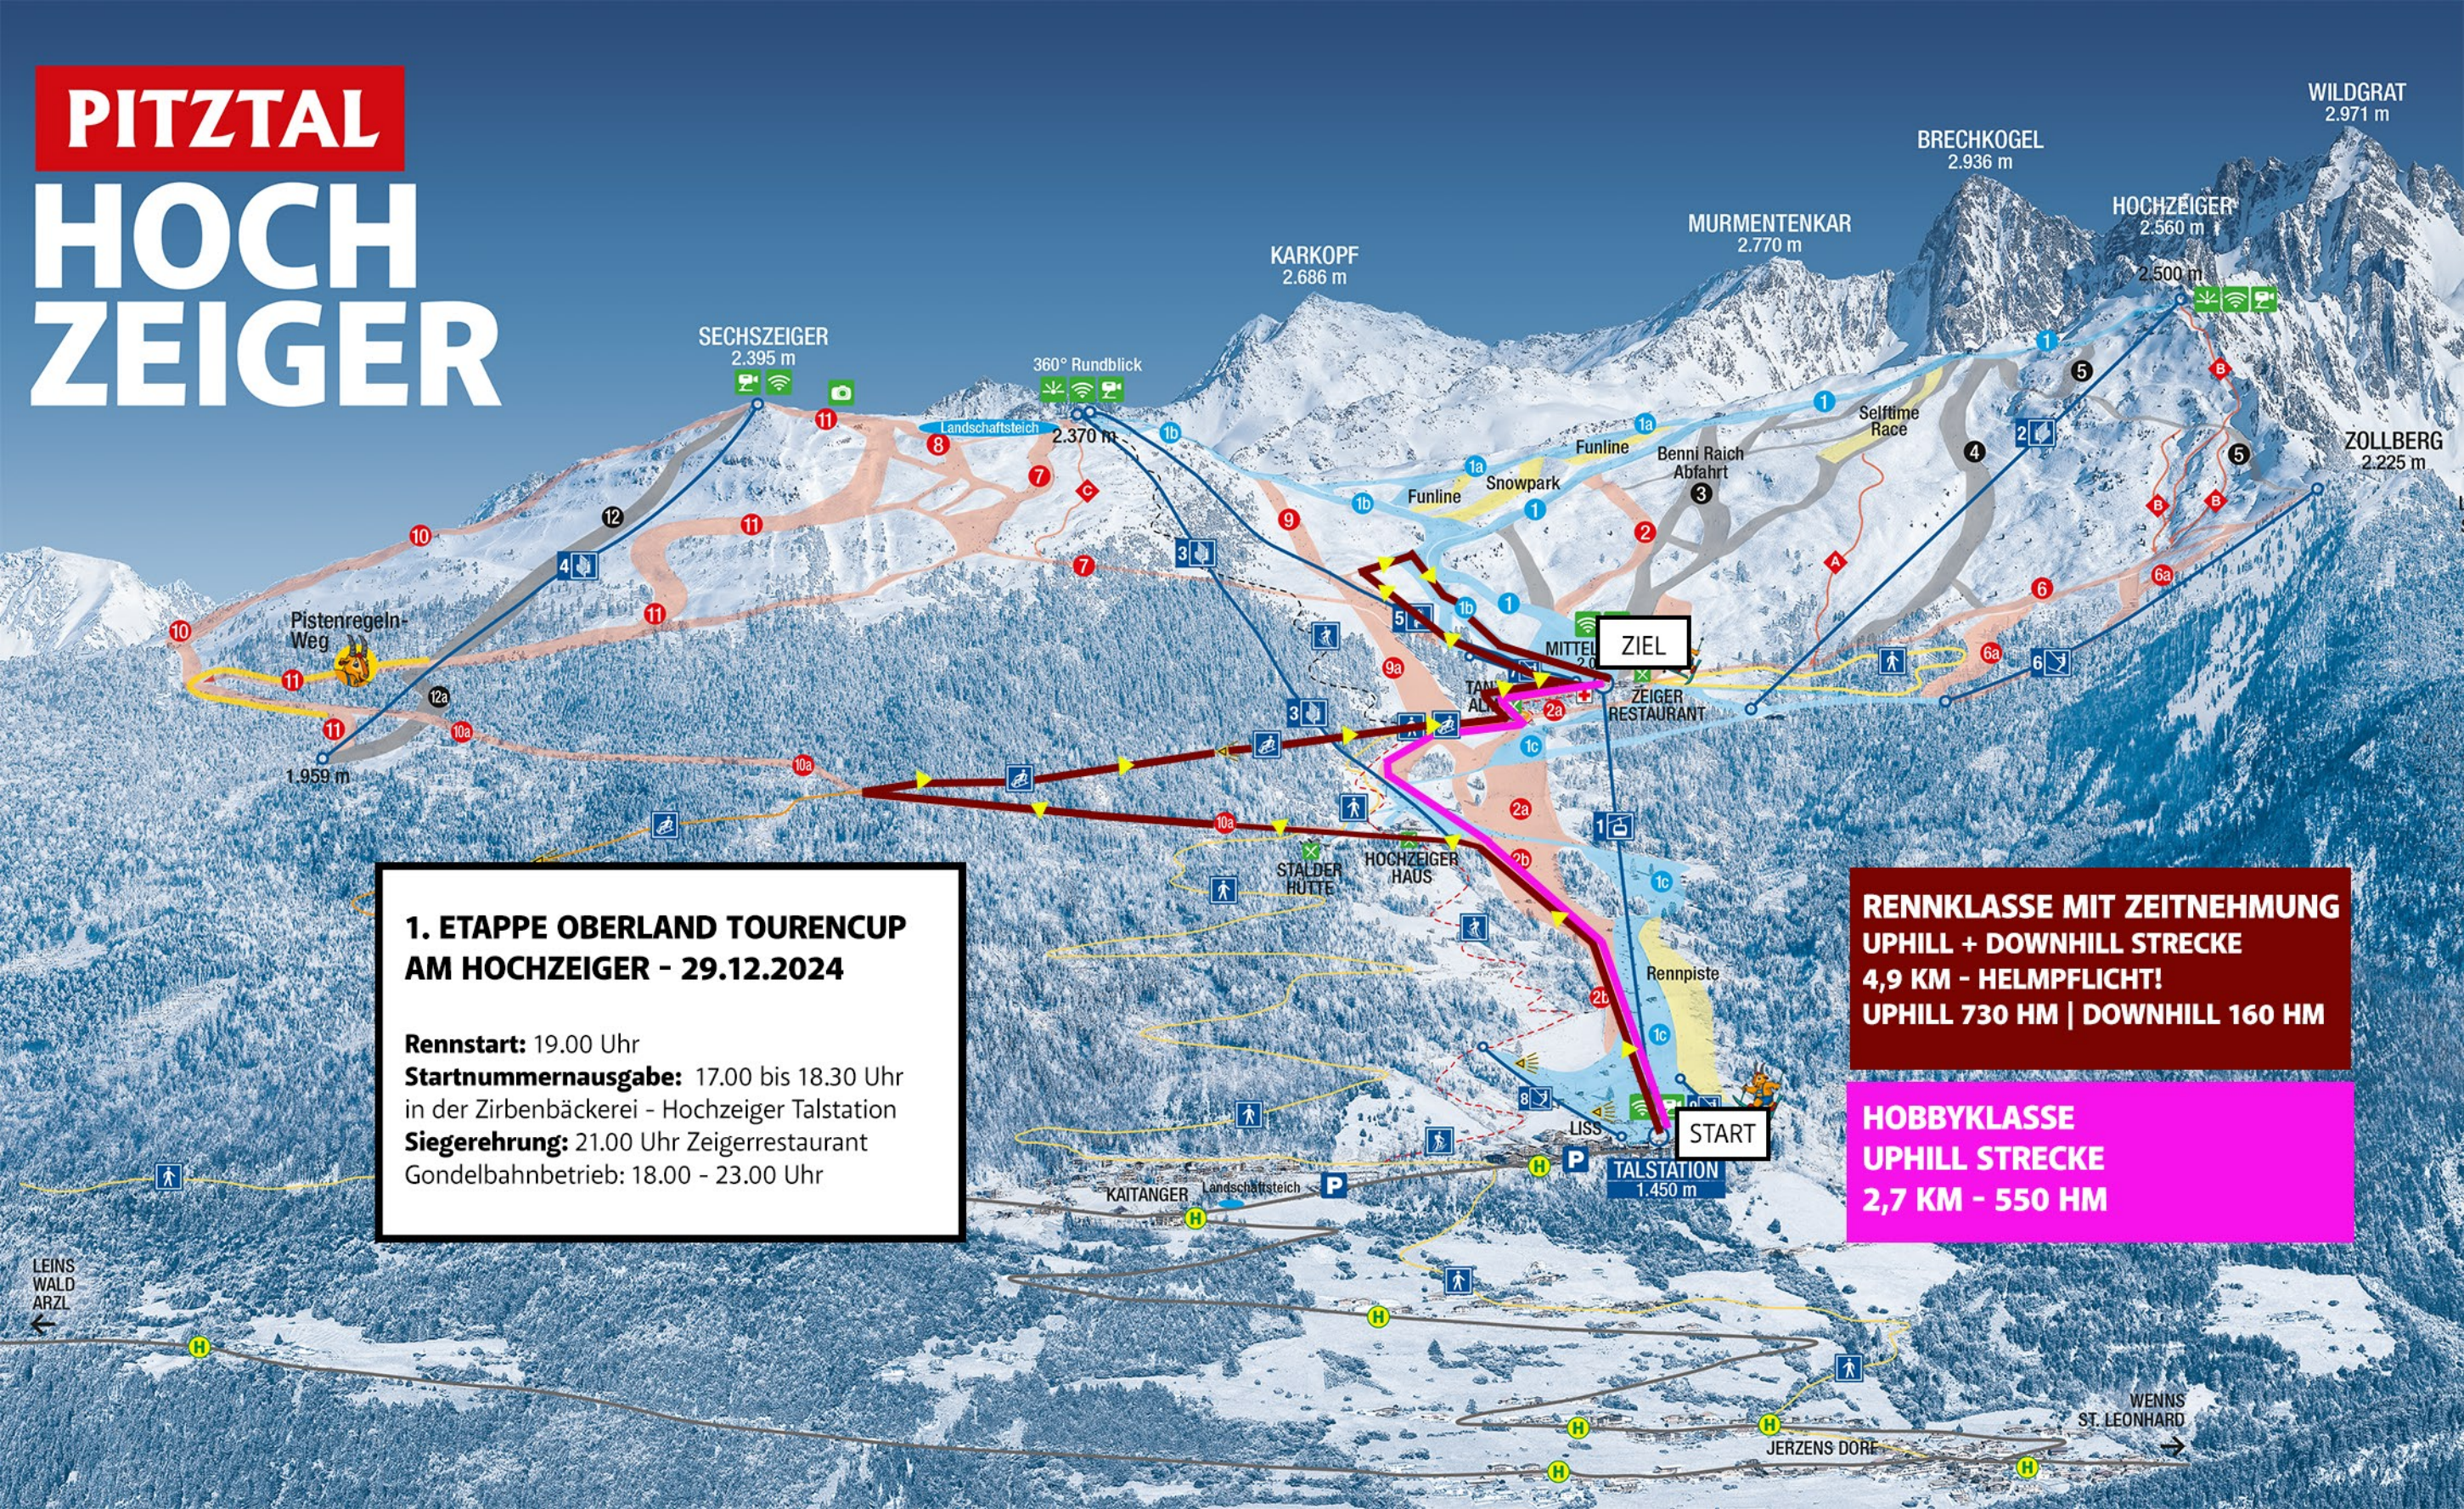

PITZTAL HOCHZEIGER

**1. ETAPPE OBERLAND TOURENCUP
AM HOCHZEIGER - 29.12.2024**

Rennstart: 19.00 Uhr
Startnummernausgabe: 17.00 bis 18.30 Uhr
in der Zirbenbäckerei - Hochzeiger Talstation
Siegerehrung: 21.00 Uhr Zeigerrestaurant
Gondelbahnbetrieb: 18.00 - 23.00 Uhr

RENNKLASSE MIT ZEITNEHMUNG
UPHILL + DOWNHILL STRECKE
4,9 KM - HELMPFLICHT!
UPHILL 730 HM | DOWNHILL 160 HM

HOBBYKLASSE
UPHILL STRECKE
2,7 KM - 550 HM

LEINS
WALD
ARZL
←

WENNS
ST. LEONHARD
→